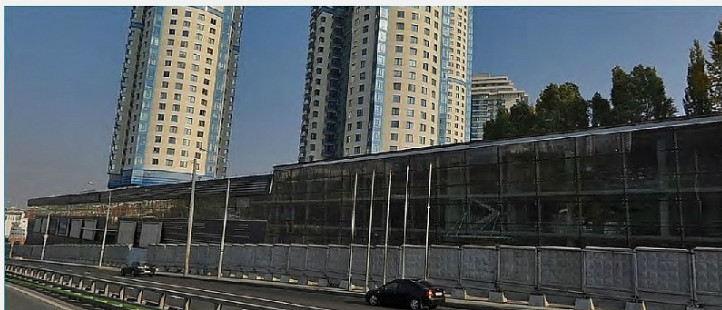

Ритейл ул. Перерва, 56

Путь

ул. Перерва, 56

Братиславская

Общая площадь	109.5 кв.м
---------------	------------

Этажность	1
-----------	---

НДС	УСН
-----	-----

Об объекте

Помещение площадью 109,5 кв. м, находится на 1 этаже жилого дома, в ЮВАО, Ул. Перерва, 56, рядом в минуте ходьбы станция метро «Братиславская». Рабочее состояние, зальская планировка + кабинет*

123242, г. Москва, ул. Зоологическая, д. 22