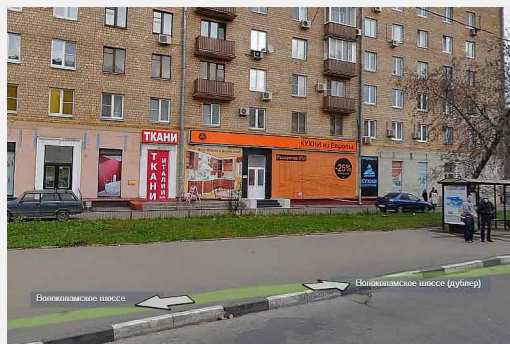

## Помещение Волоколамское ш., д.14

Путь

Волоколамское ш., д.14

Сокол

Общая площадь 335.6

Этажность 1

### Об объекте

Помещение, площадью 335,6 кв.м, находится на 1-м этаже жилого дома, в САО, на первой линии Волоколамского шоссе. Состояние рабочее, отдельный вход, в наличии витринные окна.

123242, г. Москва, ул. Зоологическая, д. 22