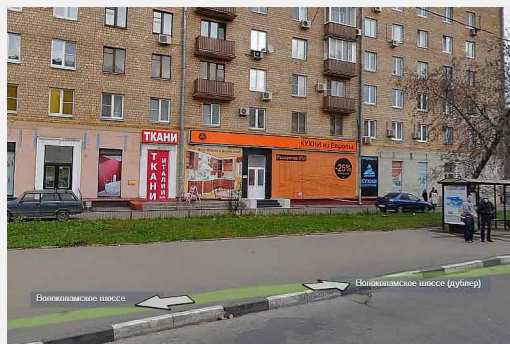

Помещение Волоколамское ш., д.14

Путь

Волоколамское ш., д.14

Сокол

Общая площадь	335.6
Этажность	1

Об объекте

Помещение, площадью 335,6 кв.м, находится на 1-м этаже жилого дома, в САО, на первой линии Волоколамского шоссе. Состояние рабочее, отдельный вход, в наличии витринные окна.