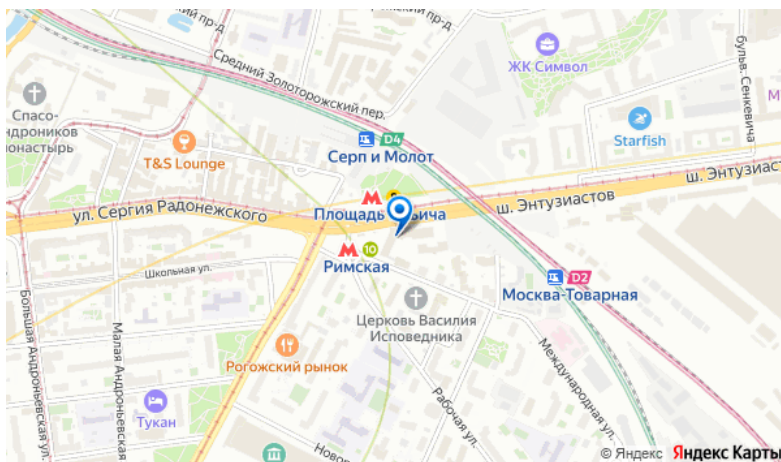

Golden Gate

Об объекте

Описание: Международный деловой центр состоит из 2-х высотных зданий. Одно из зданий представляет собой 26-эт. бизнес-центр класса "А", своим главным фасадом выходящий на бул. Энтузиастов, другое – полностью остекленное 24-эт. здание Гостиницы 4* международного оператора, своим главным фасадом выходящее на Международную ул. На уровне 22-24 эт. здания соединяются стеклянным переходом – архитектурный прием, создающий эффектное восприятие всего комплекса, особенно в темное время суток, когда будет включена художественная подсветка. Малоэтажная часть представляет собой совокупность общественных и вспомогательных площадей для обслуживания и обеспечения бизнес-центра необходимой инфраструктурой. МДЦ "Golden Gate" отвечает всем требованиям, предъявляемым к бизнес-центрам международного уровня и соответствует самому высокому классу "А" по всем параметрам. Расположение: Комплекс расположен в Таганском р-не ЦАО Москвы, на выходе из ст. м. "Площадь Ильича". Близость от метро, развитая инфраструктура, удобная транспортная доступность к Садовому кольцу, ТТК и основным магистралям Москвы. Рядом находятся ж/д вокзалы и станции эл. поездов Горьковского направления.

📍 Путь

📍 Энтузиастов б-р, д 2, Москва

🚶 Площадь Ильича (3 мин. пеш.)

🚶 Римская (3 мин. пеш.)

Аренда офисных помещений

Этаж	Метраж	Цена м2/год	Стоимость аренды/мес	Состояние
3	от 393.00 до 393.00	55000 руб.	1801250 руб.	С отделкой
7	от 393.00 до 393.00	55000 руб.	1801250 руб.	С отделкой
8	от 393.00 до 393.00	55000 руб.	1801250 руб.	С отделкой
10	от 393.00 до 393.00	55000 руб.	1801250 руб.	С отделкой
11	от 393.00 до 393.00	55000 руб.	1801250 руб.	С отделкой
15	от 393.00 до 393.00	55000 руб.	1801250 руб.	С отделкой