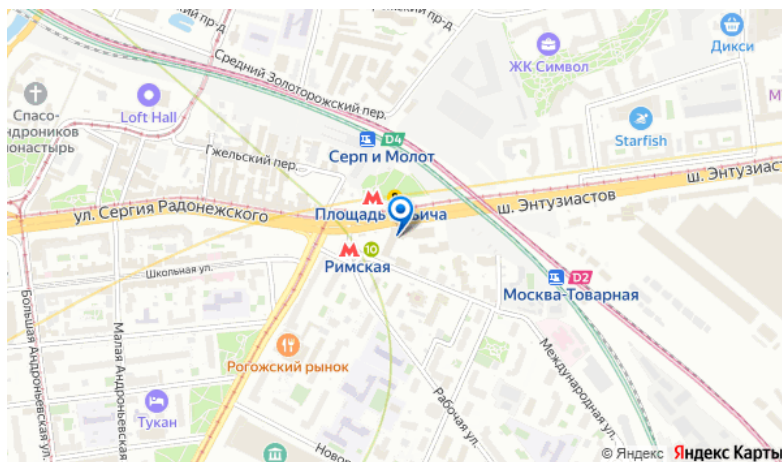

Golden Gate

Об объекте

Описание: Международный деловой центр состоит из 2-х высотных зданий. Одно из зданий представляет собой 26-эт. бизнес-центр класса "А", своим главным фасадом выходящий на бул. Энтузиастов, другое – полностью остекленное 24-эт. здание Гостиницы 4* международного оператора, своим главным фасадом выходящее на Международную ул. На уровне 22-24 эт. здания соединяются стеклянным переходом – архитектурный прием, создающий эффектное восприятие всего комплекса, особенно в темное время суток, когда будет включена художественная подсветка. Малоэтажная часть представляет собой совокупность общественных и вспомогательных площадей для обслуживания и обеспечения бизнес-центра необходимой инфраструктурой. МДЦ "Golden Gate" отвечает всем требованиям, предъявляемым к бизнес-центрам международного уровня и соответствует самому высокому классу "А" по всем параметрам. Расположение: Комплекс расположен в Таганском р-не ЦАО Москвы, на выходе из ст. м. "Площадь Ильича". Близость от метро, развитая инфраструктура, удобная транспортная доступность к Садовому кольцу, ТТК и основным магистралям Москвы. Рядом находятся ж/д вокзалы и станции эл. поездов Горьковского направления.

📍 Путь

📍 Энтузиастов б-р, д 2, Москва

🚶 Площадь Ильича (3 мин. пеш.)

🚶 Римская (3 мин. пеш.)

Аренда офисных помещений

Этаж	Метраж	Цена м2/год	Стоимость аренды/мес	Состояние
3	от 393.00 до 393.00	55000 руб.	1801250 руб.	С отделкой
7	от 393.00 до 393.00	55000 руб.	1801250 руб.	С отделкой
8	от 393.00 до 393.00	55000 руб.	1801250 руб.	С отделкой
10	от 393.00 до 393.00	55000 руб.	1801250 руб.	С отделкой
11	от 393.00 до 393.00	55000 руб.	1801250 руб.	С отделкой
15	от 393.00 до 393.00	55000 руб.	1801250 руб.	С отделкой