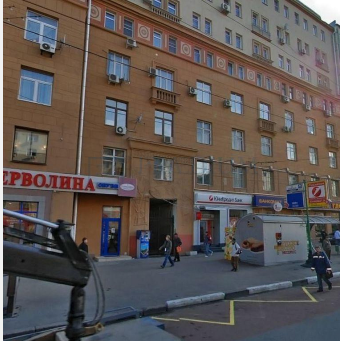

Земляной Вал ул, д 25, Москва

Об объекте

Описание: Жилой дом с коммерческими помещениями на 1-ом этаже. Проведены все необходимые центральные коммуникации.

Путь

Земляной Вал ул, д 25, Москва

Курская (3 мин. пеш.)