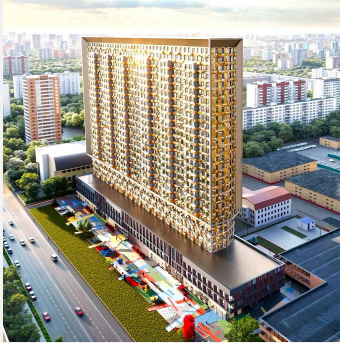

Дом "Малевича"

Об объекте

Описание: Дом «МАЛЕВИЧ» – это 28-этажный трехсекционный дом с коммерческим блоком в подиумной части и с подземным паркингом. Дом позиционируется как multifunctional, так как кроме жилья в нем разместятся объекты инфраструктуры и нежилые помещения.

Путь

Отрадная ул, д 8а, Москва

Аренда офисных помещений

Этаж	Метраж	Цена м2/год	Стоимость аренды/мес	Состояние
1	от 172.20 до 172.20	60000 руб.	861000 руб.	Без отделки
1	от 273.70 до 273.70	35000 руб.	798292 руб.	Без отделки
1	от 323.00 до 323.00	60000 руб.	1615000 руб.	Без отделки
2	от 188.00 до 188.00	30000 руб.	470000 руб.	Без отделки